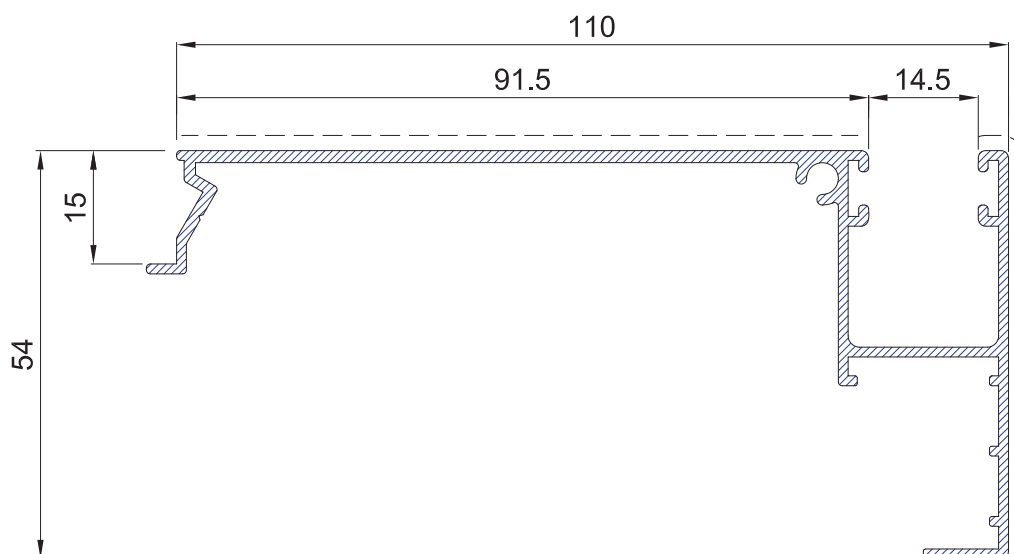

Nuevas guías para la gama QuinarQ
New guides for QuinarQ product range

4490	Guía de 80 mm 80 mm Guide	Ref.: 4490	
		Peso (kg/m): 0.897	Momentos de inercia
		Perímetro (mm): 436	Ix (cm4): 7.76 Iy (cm4): 22.14
		Accesorios	
		a: A497095B Polipelo Fin-sil 6.9 x 3.5	 Maquina / Manual
		a: A495385B(opcional) Goma persiana autoblocante	
		Montaje	

Nuevas guías para la gama QuinarQ
New guides for QuinarQ product range

4491	Guía de 90 mm 90 mm Guide	Ref.: 4491		
		Peso (kg/m): 0.956	Momentos de inercia	
		Perímetro (mm): 456	Ix (cm4): 8.17	Iy (cm4): 30.23
	Accesorios		Montaje	
	a: A497095B Polipelo Fin-sil 6.9 x 3.5		Maquina / Manual	
	a: A495385B(opcional) Goma persiana autoblocante			

Nuevas guías para la gama QuinarQ
New guides for QuinarQ product range

4492	Guía de 100 mm 100 mm Guide	Ref.: 4492	
		Peso (kg/m): 1.023	Momentos de inercia
		Perímetro (mm): 476	Ix (cm4): 8.6 Iy (cm4): 40.18
		Accesorios	Montaje
		a: A497095B Polipelo Fin-sil 6.9 x 3.5	 Maquina / Manual
		a: A495385B(opcional) Goma persiana autoblocante	

Nuevas guías para la gama QuinarQ
New guides for QuinarQ product range

4493 Guía de 110 mm 110 mm Guide	Ref.: 4493		
	Peso (kg/m): 1.071	Momentos de inercia	
Perímetro (mm): 496	Ix (cm4): 8.8	Iy (cm4): 51.17	
	Accesorios	Montaje	
	a: A497095B Polipelo Fin-sil 6.9 x 3.5		Maquina / Manual
	a: A495385B(opcional) Goma persiana autoblocante		