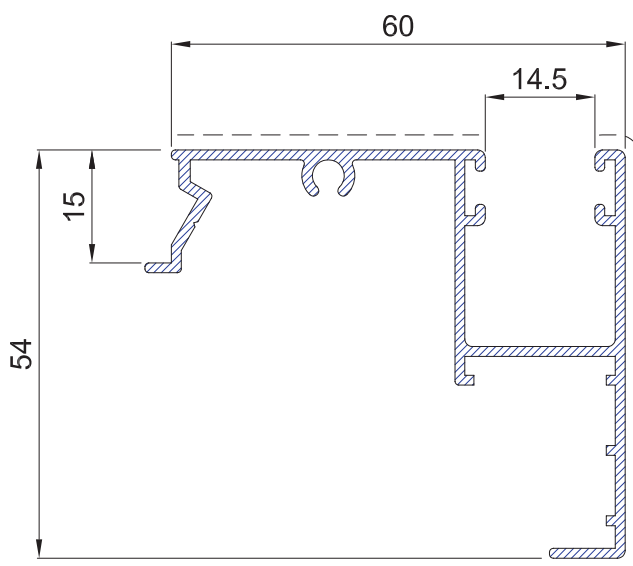

4485	Alargadera de 80 mm 80 mm lengthener	Ref.: 4485		
		Peso (kg/m):	0.451	Momentos de inercia
		Perímetro (mm):	208	Ix (cm ⁴): 0,15 Iy (cm ⁴): 11,67

4486	Alargadera de 90 mm 90 mm lengthener	Ref.: 4486		
		Peso (kg/m):	0.527	Momentos de inercia
		Perímetro (mm):	228	Ix (cm ⁴): 0,20 Iy (cm ⁴): 16,67

Nuevas alargaderas para la gama QuinarQ
New lengthener for QuinarQ product range

4487	Alargadera de 100 mm 100 mm lengthener	Ref.: 4487		
		Peso (kg/m):	0.574	Momentos de inercia
		Perímetro (mm):	248	Ix (cm4): 0.25 Iy (cm4): 21.79

4488	Alargadera de 110 mm 110 mm lengthener	Ref.: 4488		
		Peso (kg/m):	0.621	Momentos de inercia
		Perímetro (mm):	268	Ix (cm4): 0.30 Iy (cm4): 27.87

Nuevas guías para la gama QuinarQ
New guides for QuinarQ product range

Nuevas guías para la gama QuinarQ
New guides for QuinarQ product range

4489	Guía de 70 mm 70 mm Guide	Ref.: 4489		
		Peso (kg/m): 0.854	Momentos de inercia	
		Perímetro (mm): 414	Ix (cm4): 7.43	Iy (cm4): 15.98
		Accesorios		Montaje
		a: A497095B Polipelo Fin-sil 6.9 x 3.5		Maquina / Manual
		a: A495385B(opcional) Goma perslana autoblocante		