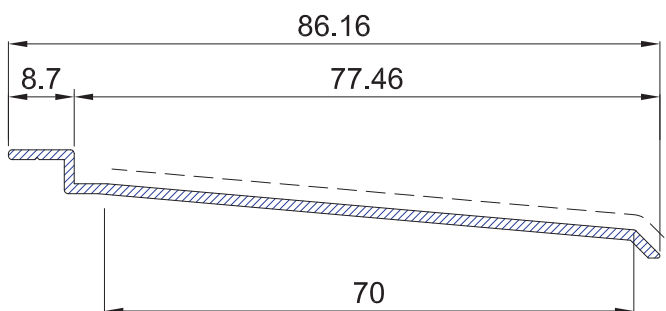

Nuevas alargaderas para la gama QuinarQ
New lengthener for QuinarQ product range

4483	Alargadera de 60 mm 60 mm lengthener	Ref.: 4483		
		Peso (kg/m): 0.344	Momentos de inercia	
		Perímetro (mm): 168	Ix (cm ⁴): 0,09	Iy (cm ⁴): 5,62

4484	Alargadera de 70 mm 70 mm lengthener	Ref.: 4484		
		Peso (kg/m): 0.385	Momentos de inercia	
		Perímetro (mm): 188	Ix (cm ⁴): 0,12	Iy (cm ⁴): 8,10

Nuevas alargaderas para la gama QuinarQ
New lengthener for QuinarQ product range

4485	Alargadera de 80 mm 80 mm lengthener	Ref.: 4485		
		Peso (kg/m):	0.451	Momentos de inercia
		Perímetro (mm):	208	Ix (cm ⁴): 0,15 Iy (cm ⁴): 11,67

4486	Alargadera de 90 mm 90 mm lengthener	Ref.: 4486		
		Peso (kg/m):	0.527	Momentos de inercia
		Perímetro (mm):	228	Ix (cm ⁴): 0,20 Iy (cm ⁴): 16,67

4488	Alargadera de 110 mm 110 mm lengthener	Ref.: 4488		
		Peso (kg/m):	0.621	Momentos de inercia
		Perímetro (mm):	268	Ix (cm4): 0.30 Iy (cm4): 27.87

Nuevas guías para la gama QuinarQ
New guides for QuinarQ product range