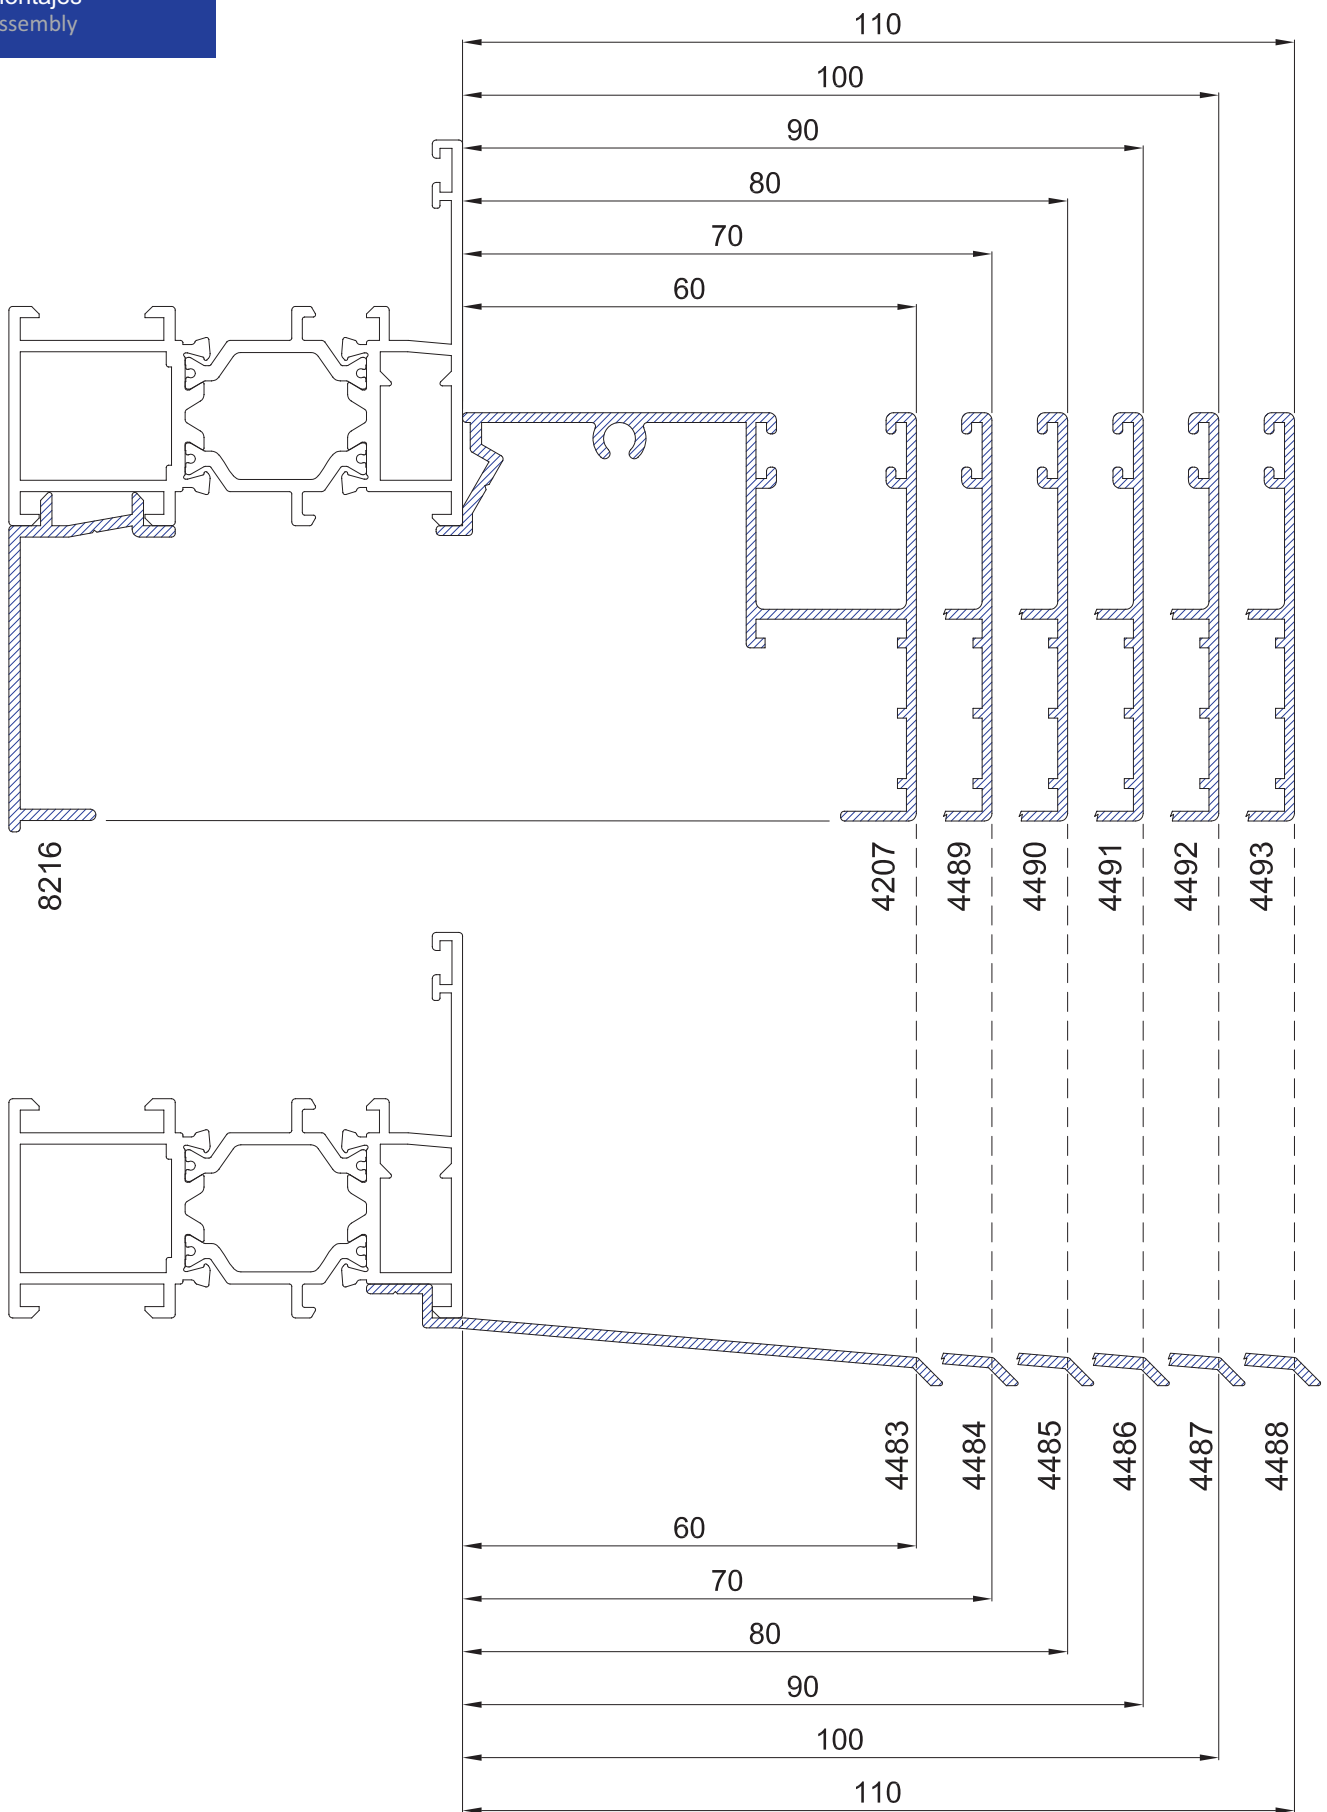

Montajes
Assembly