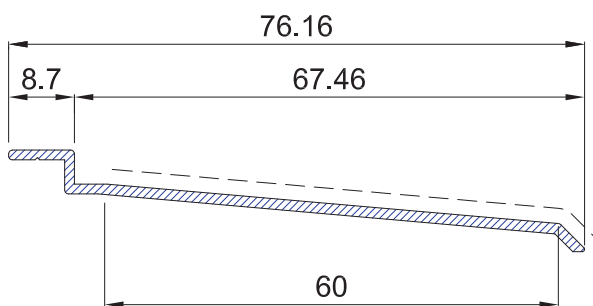

Nuevas alargaderas para la gama QuinarQ
New lengthener for QuinarQ product range

4483	Alargadera de 60 mm 60 mm lengthener	Ref.: 4483		
		Peso (kg/m): 0.344	Momentos de inercia	
		Perímetro (mm): 168	Ix (cm ⁴): 0,09	Iy (cm ⁴): 5,62

4484	Alargadera de 70 mm 70 mm lengthener	Ref.: 4484		
		Peso (kg/m): 0.385	Momentos de inercia	
		Perímetro (mm): 188	Ix (cm ⁴): 0,12	Iy (cm ⁴): 8,10

Nuevas alargaderas para la gama QuinarQ
New lengthener for QuinarQ product range

4485	Alargadera de 80 mm 80 mm lengthener	Ref.: 4485		
		Peso (kg/m):	0.451	Momentos de inercia
		Perímetro (mm):	208	Ix (cm ⁴): 0,15 Iy (cm ⁴): 11,67

4486	Alargadera de 90 mm 90 mm lengthener	Ref.: 4486		
		Peso (kg/m):	0.527	Momentos de inercia
		Perímetro (mm):	228	Ix (cm ⁴): 0,20 Iy (cm ⁴): 16,67

4488	Alargadera de 110 mm 110 mm lengthener	Ref.: 4488		
		Peso (kg/m):	0.621	Momentos de inercia
		Perímetro (mm):	268	Ix (cm4): 0.30 Iy (cm4): 27.87

Nuevas guías para la gama QuinarQ
New guides for QuinarQ product range