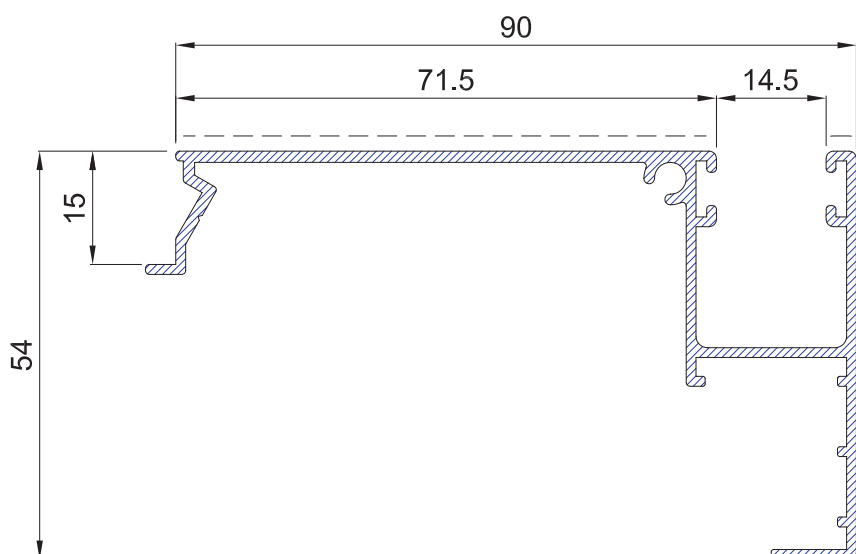

4207	Guía de 60 mm 60 mm Guide	Ref.: 4207		
		Peso (kg/m): 0.810	Momentos de inercia	
		Perímetro (mm): 404	Ix (cm4): 6.86	Iy (cm4): 11.23
		Accesorios		Montaje
		a: A497095B Polipelo Fin-sil 6.9 x 3.5		Maquina / Manual
		a: A495385B(opcional) Goma persiana autoblocante		

Nuevas guías para la gama QuinarQ
New guides for QuinarQ product range

4489	Guía de 70 mm 70 mm Guide	Ref.: 4489		
		Peso (kg/m): 0.854	Momentos de inercia	
		Perímetro (mm): 414	Ix (cm4): 7.43	Iy (cm4): 15.98
		Accesorios		Montaje
		a: A497095B Polipelo Fin-sil 6.9 x 3.5		Maquina / Manual
		a: A495385B(opcional) Goma perslana autoblocante		

Nuevas guías para la gama QuinarQ
New guides for QuinarQ product range

4490	Guía de 80 mm 80 mm Guide	Ref.: 4490	
		Peso (kg/m): 0.897	Momentos de inercia
		Perímetro (mm): 436	Ix (cm4): 7.76 Iy (cm4): 22.14
		Accesorios	
		a: A497095B Polipelo Fin-sil 6.9 x 3.5	 Maquina / Manual
		a: A495385B(opcional) Goma persiana autoblocante	
		Montaje	

Nuevas guías para la gama QuinarQ
New guides for QuinarQ product range

4491	Guía de 90 mm 90 mm Guide	Ref.: 4491		
		Peso (kg/m): 0.956	Momentos de inercia	
		Perímetro (mm): 456	Ix (cm4): 8.17	Iy (cm4): 30.23
	Accesorios		Montaje	
	a: A497095B Polipelo Fin-sil 6.9 x 3.5		Maquina / Manual	
	a: A495385B(opcional) Goma persiana autoblocante			