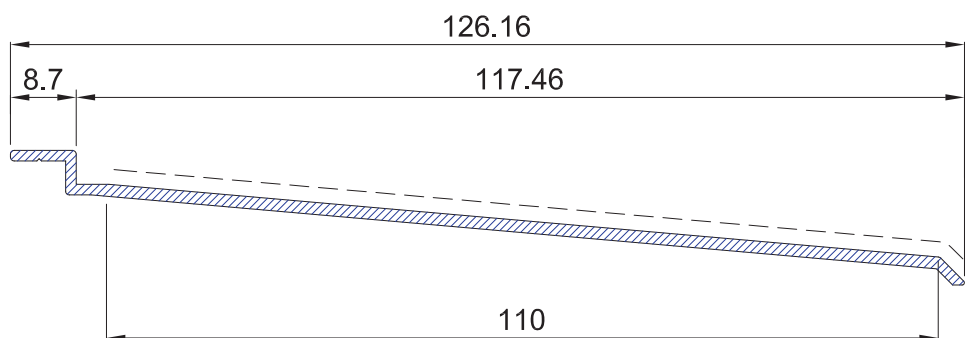

4484	Alargadera de 70 mm 70 mm lengthener	Ref.: 4484		
		Peso (kg/m): 0.385	Momentos de inercia	
		Perímetro (mm): 188	Ix (cm ⁴): 0,12	Iy (cm ⁴): 8,10

Nuevas alargaderas para la gama QuinarQ
New lengthener for QuinarQ product range

4485	Alargadera de 80 mm 80 mm lengthener	Ref.: 4485		
		Peso (kg/m):	0.451	Momentos de inercia
		Perímetro (mm):	208	Ix (cm ⁴): 0,15 Iy (cm ⁴): 11,67

4486	Alargadera de 90 mm 90 mm lengthener	Ref.: 4486		
		Peso (kg/m):	0.527	Momentos de inercia
		Perímetro (mm):	228	Ix (cm ⁴): 0,20 Iy (cm ⁴): 16,67

4488	Alargadera de 110 mm 110 mm lengthener	Ref.: 4488		
		Peso (kg/m):	0.621	Momentos de inercia
		Perímetro (mm):	268	Ix (cm4): 0.30 Iy (cm4): 27.87

Nuevas guías para la gama QuinarQ
New guides for QuinarQ product range