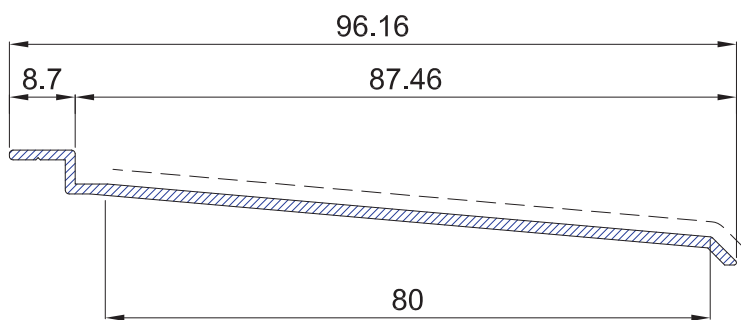

Nuevas alargaderas para la gama QuinarQ
New lengthener for QuinarQ product range

4483	Alargadera de 60 mm 60 mm lengthener	Ref.: 4483		
		Peso (kg/m): 0.344	Momentos de inercia	
		Perímetro (mm): 168	Ix (cm ⁴): 0,09	Iy (cm ⁴): 5,62

4484	Alargadera de 70 mm 70 mm lengthener	Ref.: 4484		
		Peso (kg/m): 0.385	Momentos de inercia	
		Perímetro (mm): 188	Ix (cm ⁴): 0,12	Iy (cm ⁴): 8,10

Nuevas alargaderas para la gama QuinarQ
New lengthener for QuinarQ product range

4485	Alargadera de 80 mm 80 mm lengthener	Ref.: 4485		
		Peso (kg/m):	0.451	Momentos de inercia
		Perímetro (mm):	208	Ix (cm ⁴): 0,15 Iy (cm ⁴): 11,67

4486	Alargadera de 90 mm 90 mm lengthener	Ref.: 4486		
		Peso (kg/m):	0.527	Momentos de inercia
		Perímetro (mm):	228	Ix (cm ⁴): 0,20 Iy (cm ⁴): 16,67

4488	Alargadera de 110 mm 110 mm lengthener	Ref.: 4488		
		Peso (kg/m):	0.621	Momentos de inercia
		Perímetro (mm):	268	Ix (cm4): 0.30 Iy (cm4): 27.87

Nuevas guías para la gama QuinarQ
New guides for QuinarQ product range