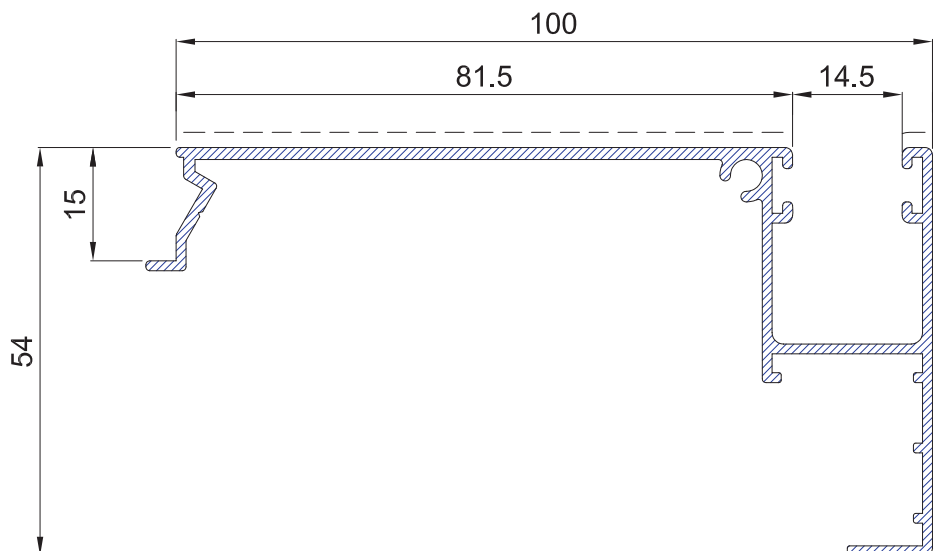

Nuevas guías para la gama QuinarQ
New guides for QuinarQ product range

4489	Guía de 70 mm 70 mm Guide	Ref.: 4489		
		Peso (kg/m): 0.854	Momentos de inercia	
		Perímetro (mm): 414	Ix (cm4): 7.43	Iy (cm4): 15.98
		Accesorios		Montaje
		a: A497095B Polipelo Fin-sil 6.9 x 3.5		Maquina / Manual
		a: A495385B(opcional) Goma perslana autoblocante		

Nuevas guías para la gama QuinarQ
New guides for QuinarQ product range

4490	Guía de 80 mm 80 mm Guide	Ref.: 4490	
		Peso (kg/m): 0.897	Momentos de inercia
		Perímetro (mm): 436	Ix (cm4): 7.76 Iy (cm4): 22.14
		Accesorios	
		a: A497095B Polipelo Fin-sil 6.9 x 3.5	 Maquina / Manual
		a: A495385B(opcional) Goma persiana autoblocante	
		Montaje	

Nuevas guías para la gama QuinarQ
New guides for QuinarQ product range

4491	Guía de 90 mm 90 mm Guide	Ref.: 4491		
		Peso (kg/m): 0.956	Momentos de inercia	
		Perímetro (mm): 456	Ix (cm4): 8.17	Iy (cm4): 30.23
	Accesorios		Montaje	
	a: A497095B Polipelo Fin-sil 6.9 x 3.5		Maquina / Manual	
	a: A495385B(opcional) Goma persiana autoblocante			

Nuevas guías para la gama QuinarQ
New guides for QuinarQ product range

4492	Guía de 100 mm 100 mm Guide	Ref.: 4492	
		Peso (kg/m): 1.023	Momentos de inercia
		Perímetro (mm): 476	Ix (cm4): 8.6 Iy (cm4): 40.18
		Accesorios	Montaje
		a: A497095B Polipelo Fin-sil 6.9 x 3.5	 Maquina / Manual
		a: A495385B(opcional) Goma persiana autoblocante	