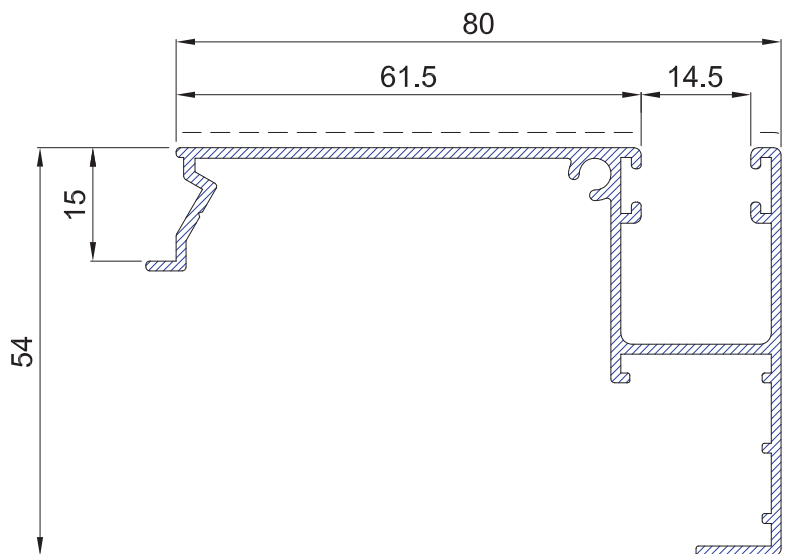

4488	Alargadera de 110 mm 110 mm lengthener	Ref.: 4488		
		Peso (kg/m):	0.621	Momentos de inercia
		Perímetro (mm):	268	Ix (cm4): 0.30 Iy (cm4): 27.87

Nuevas guías para la gama QuinarQ
New guides for QuinarQ product range

4207	Guía de 60 mm 60 mm Guide	Ref.: 4207		
		Peso (kg/m): 0.810	Momentos de inercia	
		Perímetro (mm): 404	Ix (cm4): 6.86	Iy (cm4): 11.23
		Accesorios		Montaje
		a: A497095B Polipelo Fin-sil 6.9 x 3.5		Maquina / Manual
		a: A495385B(opcional) Goma persiana autoblocante		

Nuevas guías para la gama QuinarQ
New guides for QuinarQ product range

4489	Guía de 70 mm 70 mm Guide	Ref.: 4489		
		Peso (kg/m): 0.854	Momentos de inercia	
		Perímetro (mm): 414	Ix (cm4): 7.43	Iy (cm4): 15.98
		Accesorios		Montaje
		a: A497095B Polipelo Fin-sil 6.9 x 3.5		Maquina / Manual
		a: A495385B(opcional) Goma perslana autoblocante		

Nuevas guías para la gama QuinarQ
New guides for QuinarQ product range

4490	Guía de 80 mm 80 mm Guide	Ref.: 4490	
		Peso (kg/m): 0.897	Momentos de inercia
		Perímetro (mm): 436	Ix (cm4): 7.76 Iy (cm4): 22.14
		Accesorios	
		a: A497095B Polipelo Fin-sil 6.9 x 3.5	 Maquina / Manual
		a: A495385B(opcional) Goma persiana autoblocante	
		Montaje	