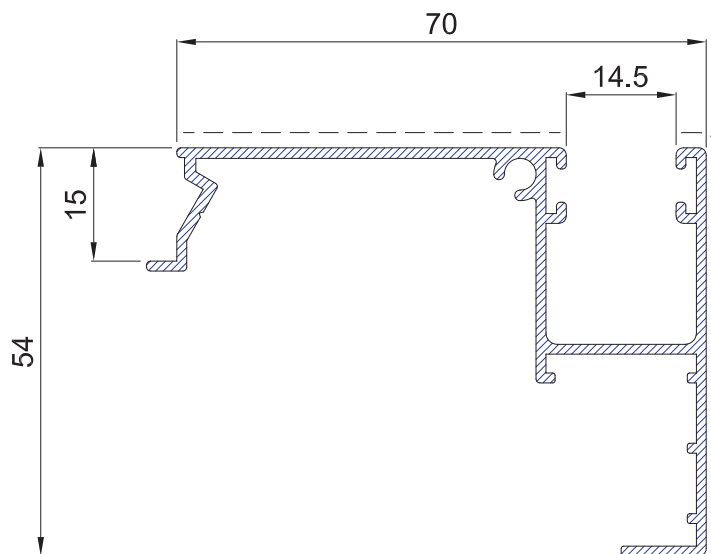

4488	Alargadera de 110 mm 110 mm lengthener	Ref.: 4488		
		Peso (kg/m):	0.621	Momentos de inercia
		Perímetro (mm):	268	Ix (cm4): 0.30 Iy (cm4): 27.87

Nuevas guías para la gama QuinarQ
New guides for QuinarQ product range

4207	Guía de 60 mm 60 mm Guide	Ref.: 4207		
		Peso (kg/m): 0.810	Momentos de inercia	
		Perímetro (mm): 404	Ix (cm4): 6.86	Iy (cm4): 11.23
		Accesorios		Montaje
		a: A497095B Polipelo Fin-sil 6.9 x 3.5		Maquina / Manual
		a: A495385B(opcional) Goma persiana autoblocante		

Nuevas guías para la gama QuinarQ
New guides for QuinarQ product range

4489	Guía de 70 mm 70 mm Guide	Ref.: 4489		
		Peso (kg/m): 0.854	Momentos de inercia	
		Perímetro (mm): 414	Ix (cm4): 7.43	Iy (cm4): 15.98
		Accesorios		Montaje
		a: A497095B Polipelo Fin-sil 6.9 x 3.5		Maquina / Manual
		a: A495385B(opcional) Goma perslana autoblocante		