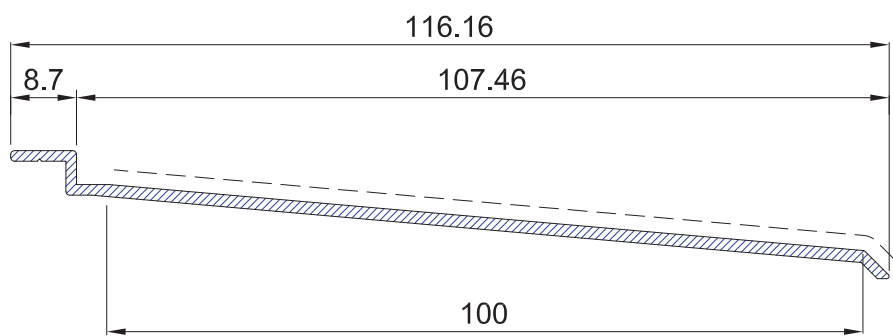

4484	Alargadera de 70 mm 70 mm lengthener	Ref.: 4484		
		Peso (kg/m): 0.385	Momentos de inercia	
		Perímetro (mm): 188	Ix (cm ⁴): 0,12	Iy (cm ⁴): 8,10

Nuevas alargaderas para la gama QuinarQ
New lengthener for QuinarQ product range

4485	Alargadera de 80 mm 80 mm lengthener	Ref.: 4485		
		Peso (kg/m):	0.451	Momentos de inercia
		Perímetro (mm):	208	Ix (cm ⁴): 0,15 Iy (cm ⁴): 11,67

4486	Alargadera de 90 mm 90 mm lengthener	Ref.: 4486		
		Peso (kg/m):	0.527	Momentos de inercia
		Perímetro (mm):	228	Ix (cm ⁴): 0,20 Iy (cm ⁴): 16,67

4488	Alargadera de 110 mm 110 mm lengthener	Ref.: 4488		
		Peso (kg/m):	0.621	Momentos de inercia
		Perímetro (mm):	268	Ix (cm4): 0.30 Iy (cm4): 27.87

Nuevas guías para la gama QuinarQ
New guides for QuinarQ product range