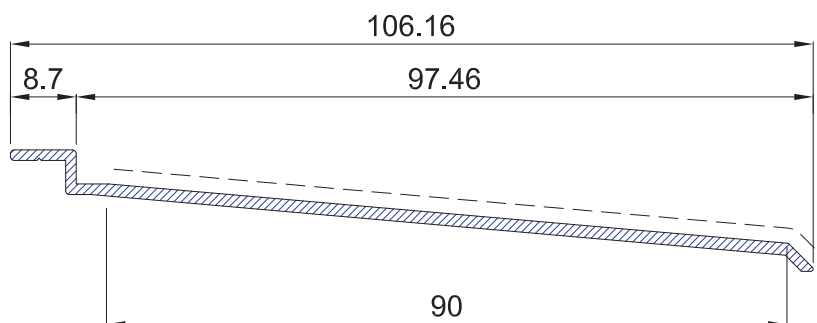

Nuevas alargaderas para la gama QuinarQ
New lengthener for QuinarQ product range

4483	Alargadera de 60 mm 60 mm lengthener	Ref.: 4483		
		Peso (kg/m): 0.344	Momentos de inercia	
		Perímetro (mm): 168	Ix (cm ⁴): 0,09	Iy (cm ⁴): 5,62

4484	Alargadera de 70 mm 70 mm lengthener	Ref.: 4484		
		Peso (kg/m): 0.385	Momentos de inercia	
		Perímetro (mm): 188	Ix (cm ⁴): 0,12	Iy (cm ⁴): 8,10

Nuevas alargaderas para la gama QuinarQ
New lengthener for QuinarQ product range

4485	Alargadera de 80 mm 80 mm lengthener	Ref.: 4485		
		Peso (kg/m):	0.451	Momentos de inercia
		Perímetro (mm):	208	Ix (cm ⁴): 0,15 Iy (cm ⁴): 11,67

4486	Alargadera de 90 mm 90 mm lengthener	Ref.: 4486		
		Peso (kg/m):	0.527	Momentos de inercia
		Perímetro (mm):	228	Ix (cm ⁴): 0,20 Iy (cm ⁴): 16,67

4488	Alargadera de 110 mm 110 mm lengthener	Ref.: 4488		
		Peso (kg/m):	0.621	Momentos de inercia
		Perímetro (mm):	268	Ix (cm4): 0.30 Iy (cm4): 27.87

Nuevas guías para la gama QuinarQ
New guides for QuinarQ product range